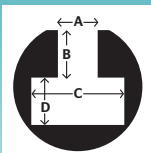

ARBOGA

A 3808

		50Hz	60Hz
	Ø 35 mm		85-170 285-570 470-940 1580-3160
	150 mm		95-190 340-680 565-1170 1895-3790
	M20 / M24		1,40/2,00 kW
	MK 4		1,60/2,20 kW
	500 x 400 mm		

290

A 14,5 +/- 0,8 mm
B 13 mm
C 26 mm
D 12 mm